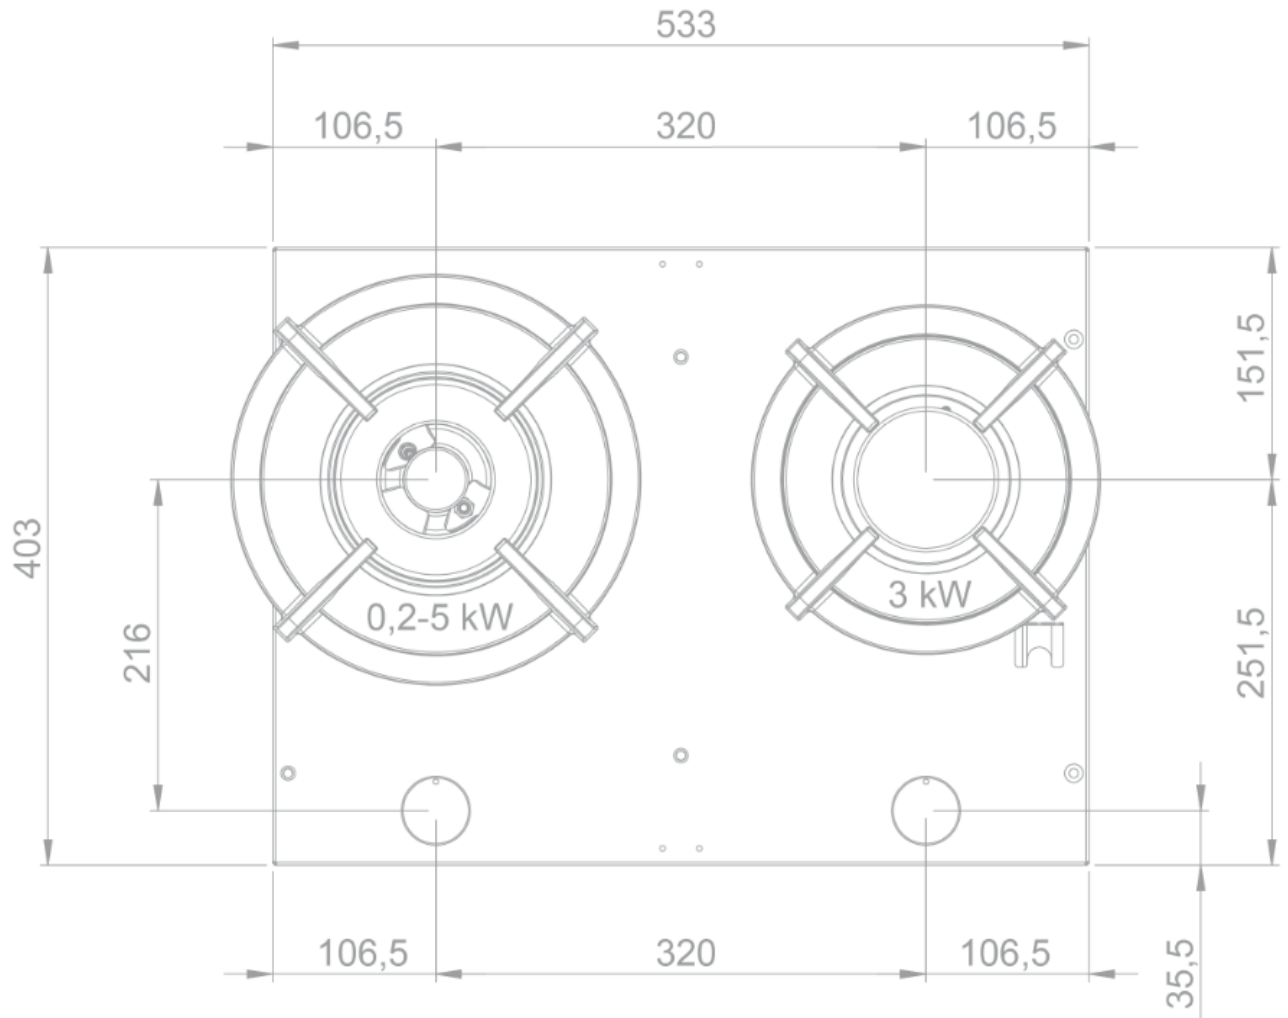

Gas - Baula Top
2 zones 60 cm
Black

Cooking Zones

- 2 zones
- Left : 200-5000 W
- Right : 3000 W

Functions & features

- Automatic spark ignition
- Flame protection

Design

- Control method Knobs

Dimensions

- Product dimensions (WxDxH) (mm) 533 x 403 x 89
- Product height incl. support bar (mm) 119

Technical specifications

- Maximum power 8000
- Electrical connection 230 V
- Frequency (Hz) 50

Baula|01

Top view / bovenaanzicht

Vue de dessus / Draufsicht

Baula|01

Bottom view / onderaanzicht

Vue de dessous / Unteransicht

Baula|01

Side view / zijaanzicht

Vue latérale / Seitenansicht

*119 incl support bar