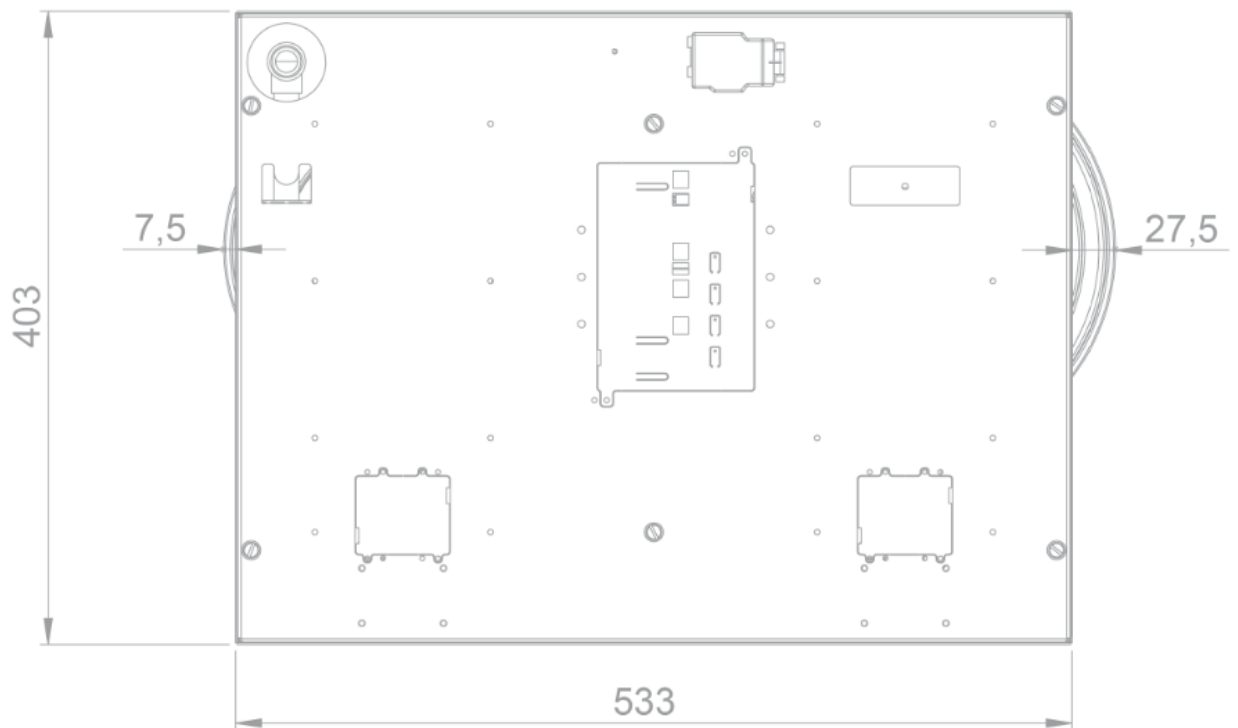

Gas - Baula Top
2 zones 60 cm
Black

Cooking Zones

- 2 zones
- Left : 200-5000 W
- Right : 3000 W

Functions & features

- Automatic spark ignition
- Flame protection

Design

- Control method Knobs

Dimensions

- Product dimensions (WxDxH) (mm) 533 x 403 x 89
- Product height incl. support bar (mm) 119

Technical specifications

- Maximum power 8000
- Electrical connection 230 V
- Frequency (Hz) 50

Baula|01

Top view / bovenaanzicht

Vue de dessus / Draufsicht

Baula|01

Bottom view / onderaanzicht

Vue de dessous / Unteransicht

Baula|01

Side view / zijaanzicht

Vue latérale / Seitenansicht

*119 incl support bar