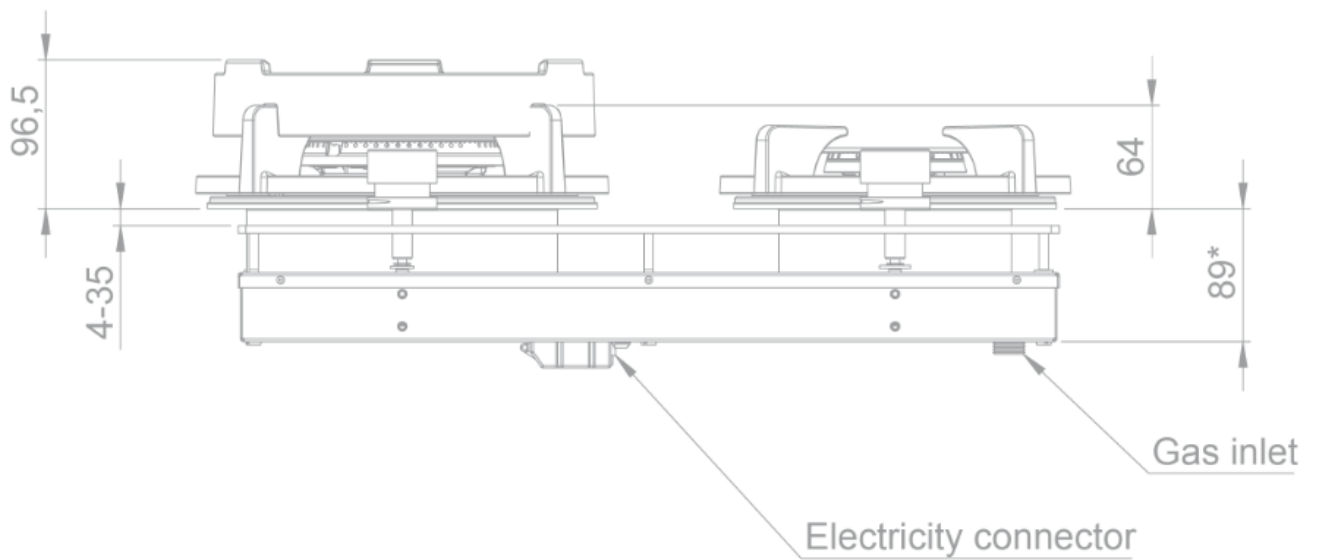

- Product dimensions (WxDxH) (mm) 533 x 403 x 89
- Product height incl. support bar (mm) 119

Technical specifications

- Maximum power 8000
- Electrical connection 230 V
- Frequency (Hz) 50

Baula|01

Top view / bovenaanzicht

Vue de dessus / Draufsicht

Baula|01

Bottom view / onderaanzicht

Vue de dessous / Unteransicht

Baula|01

Side view / zijaanzicht

Vue latérale / Seitenansicht

*119 incl support bar