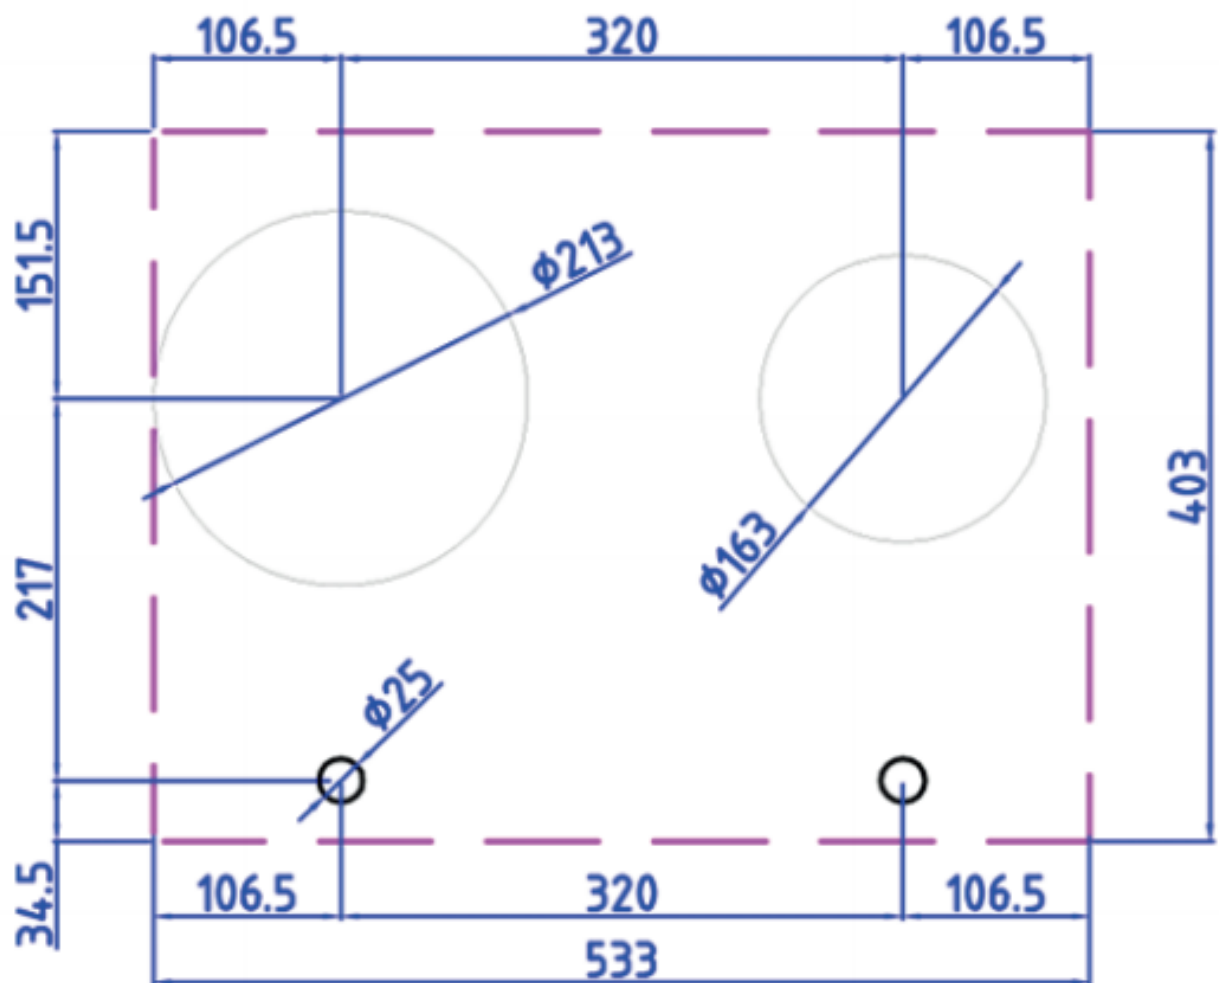

Front view / vooraanzicht

Vue de face / Vorderansicht

Baula|01

P[[^Á ææ!} / * ææ}] æ[[ ]

Ô[} -ã ~ !æã } Áæ^Á[~ • / Lochbild