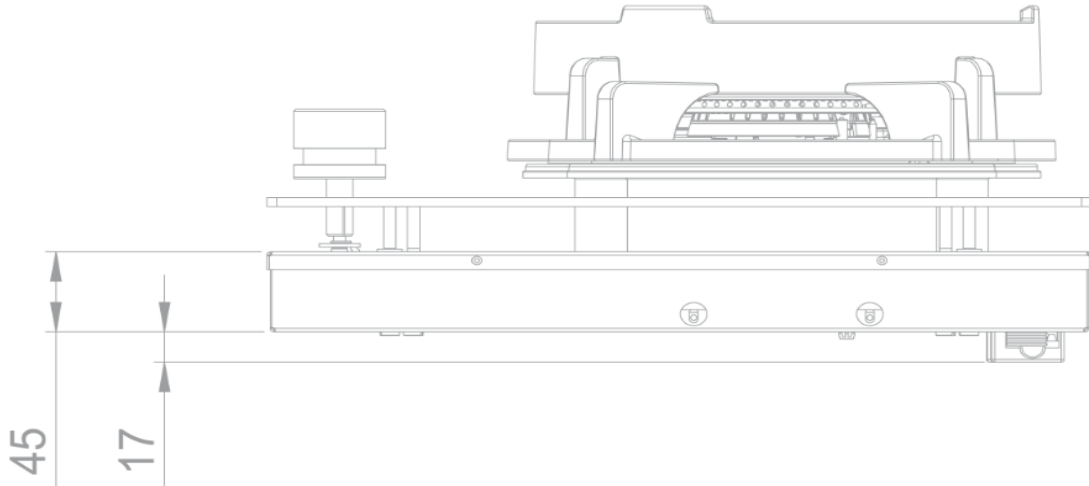

- Product dimensions (WxDxH) (mm) 533 x 403 x 89
- Product height incl. support bar (mm) 119

Technical specifications

- Maximum power 8000
- Electrical connection 230 V
- Frequency (Hz) 50

Baula|01

Top view / bovenaanzicht

Vue de dessus / Draufsicht

Baula|01

Bottom view / onderaanzicht

Vue de dessous / Unteransicht

Baula|01

Side view / zijaanzicht

Vue latérale / Seitenansicht

*119 incl support bar